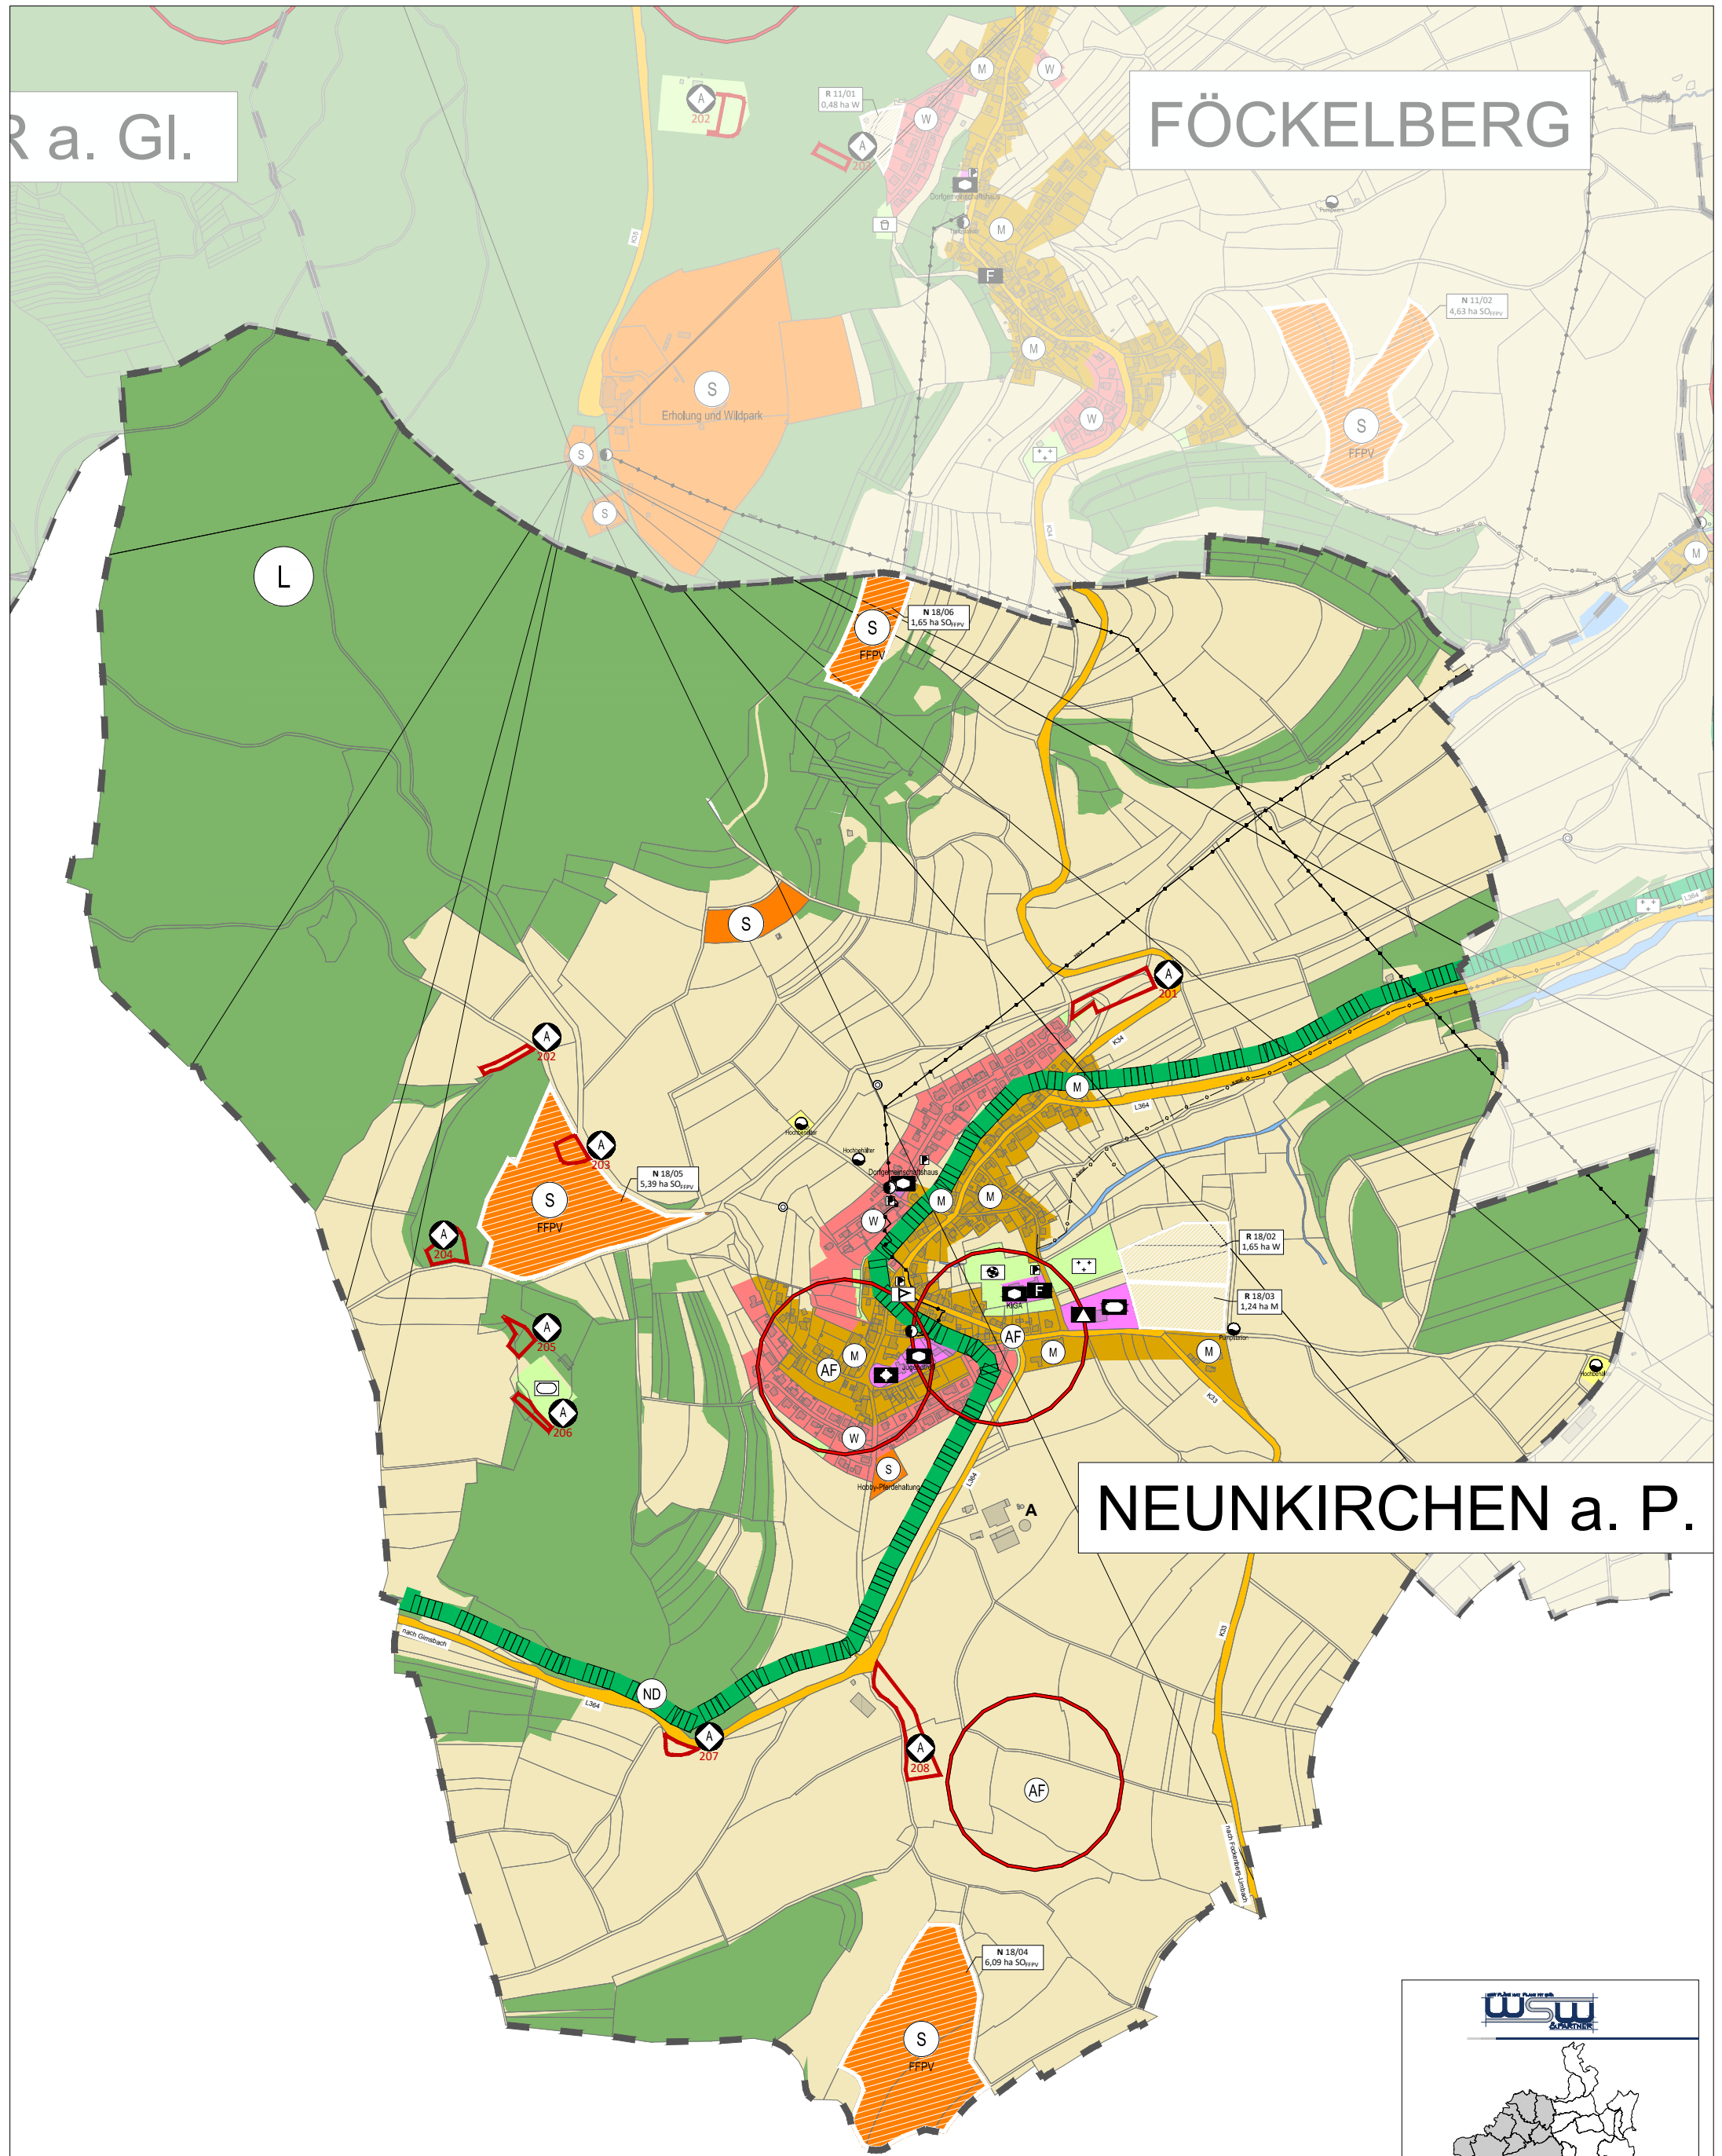

R a. Gl.

FÖCKELBERG

NEUNKIRCHEN a. P.

WSW
 WIRTSCHAFTS
 SCHAFTS
 PLANUNG

FNP Kusel-Altenglan
 OG Neunkirchen am Potzberg
 Vorentwurf, Stand August 2024
 M 1: 10.000 (A3)