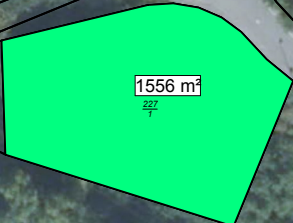

Flur 5

Flur 6

Flur 8

1556 m²
卒

Ruthweiler

Flu

 Freie Bauplätze der Ortsgemeinde

Ortsgemeinde
Ruthweiler